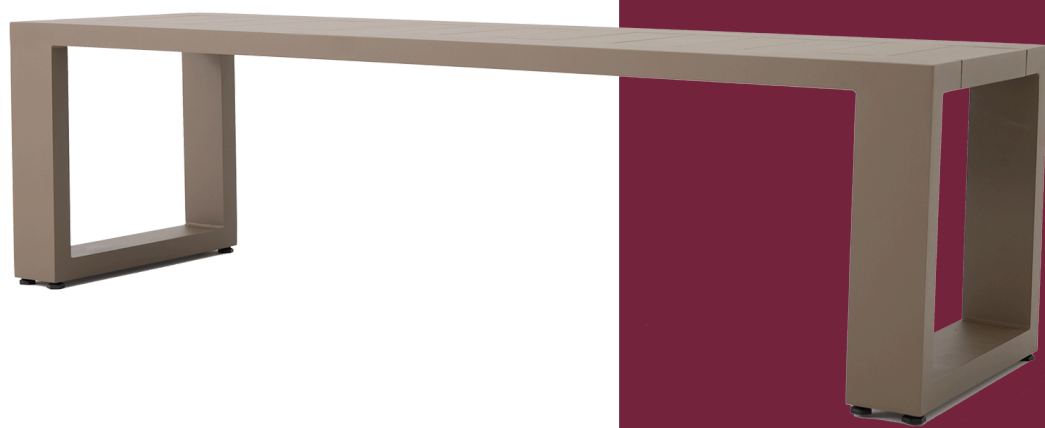

BRETON

BANCO
MONTE
PLATA

ESTÚDIO
BRETON

O Banco Monte Plata é uma excelente escolha para quem busca estilo e modernidade. Com uma estrutura em alumínio, e pintura eletrostática o banco Monte Plata garante durabilidade e resistência aliado á um visual moderno e sofisticado

BANCO
MONTE
PLATA

BRETON

Banco

BANCO
MONTE
PLATA

BRETON

Diferenciais:

- Estrutura tubular em alumínio ;
- com pintura eletrostática;
- Visual moderno;
-

BANCO
MONTE
PLATA

BRETON

 Alumínio revestido com pintura eletrostática. Medidas especiais disponíveis sob consulta.

Medidas podem apresentar leves variações. Nos reservamos o direito de efetuar essas alterações em consulta prévia.